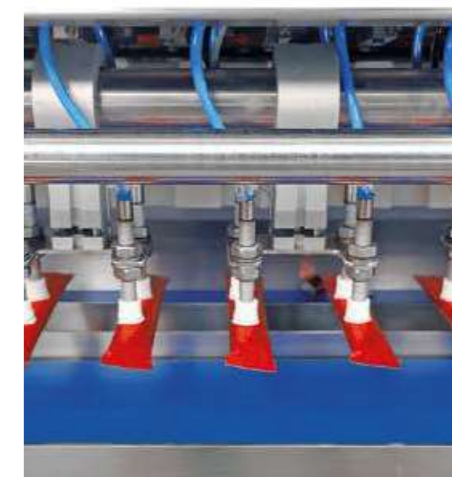

CONFEZIONATRICE **VERTICALE**

per stick-pack e bustine saldate sui 3 lati

CS confezionatrice verticale a movimenti intermittenti

MORE INFO

La confezionatrice **CS** è la macchina perfetta per coloro che necessitano di confezionare buste saldate in formato stick pack su produzioni uguali o diversificate. La versatilità sul sistema di dosaggio e la possibilità di integrare qualunque marcatore ti permetterà di minimizzare il tempo ciclo aumentando così le vostre performance produttive. Grazie all'elevata esperienza siamo riusciti a sviluppare colletti di formatura per le più svariate esigenze realizzando così confezioni di tipo: stick con saldatura longitudinale centrale, laterale e buste saldate su tre lati.

PROOTTI:

POLVERI

GRANULI

PASTOSI

LIQUIDI

COMPRESSE

OGGETTI SPECIALI

TUTTI I GRUPPI DI SALDATURA E TAGLIO SONO INDIPENDENTI TRA LORO, REMOVIBILI, FACILMENTE ACCESSIBILI ALL'OPERATORE E REGISTRABILI SENZA L'UTILIZZO DI ATTREZZI MECCANICI PER UNA FACILE PULIZIA O CAMBIO FORMATO.